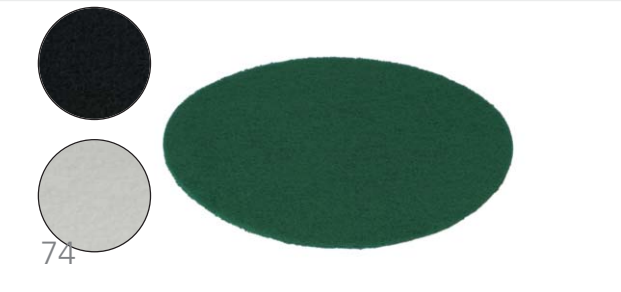

Ersatzpad

Normalpad oder Superpad, in verschiedenen Härtegraden: weiß = sehr fein / grün = fein / schwarz = grob

Größe	16"	16"	16"	16"	Superpad
Ausführung	weiß	grün	schwarz	weiß	30 mm hoch
VE	10	10	10	5	
Art.-Nr.	227010	227011	227012	207013